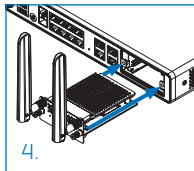

SOPHOS

3G/4G Expansion Module Mounting Instructions

XGS 116(w)/126(w)/136(w)

3G/4G Expansion Module Mounting Instructions

Please note

- ▶ Before installing/removing the expansion module please make sure that the appliance is powered off and power cables are removed, and that no 3G/4G dongle is connected to any USB port.
- ▶ The 3G/4G Expansion module is only supported on the following models:
 - XGS 116/116w/126/126w/136/136w
- ▶ Put the sticker that reads 'Contains FCC ID: N7NMC7455' at the bottom of the appliance enclosure

Mounting the 3G/4G Expansion module

1. Attach the antennas shipped with the expansion module to the connectors at the back of the module
2. Insert your 3G/4G SIM card into the slot at the bottom of the expansion module
3. Unscrew and remove the metal plate from the expansion slot
4. Insert the 3G/4G Expansion module into the slot
5. Tighten the screws of the module

3G/4G Expansion-Modul Montageanleitung

Bitte beachten

- ▶ Stellen Sie bitte sicher, dass kein 3G/4G-Dongle an einen USB-Port angeschlossen und dass die Appliance ausgeschaltet ist und sämtliche Stromkabel entfernt sind bevor Sie mit der Installation bzw. Entfernung des 3G/4G-Expansion-Moduls beginnen.
- ▶ Das 3G/4G Expansion-Modul wird nur von folgenden Modellen unterstützt:
 - XGS 116/116w/126/126w/136/136w
- ▶ Kleben Sie den Sticker mit der Aufschrift "Contains FCC ID: N7NMC7455" auf den Gehäuseboden des Geräts

Einbau des 3G/4G Expansion-Moduls

1. Befestigen Sie die mitgelieferten Antennen an der Rückseite des Expansion-Moduls
2. Führen Sie Ihre 3G/4G SIM-Karte in den Slot an der Unterseite des Expansion-Moduls ein
3. Lösen Sie die Schrauben von der Abdeckung des Einschubslots und entfernen Sie die Metallplatte
4. Schieben Sie das Expansion-Modul in die Öffnung
5. Ziehen Sie die Schrauben des Moduls fest