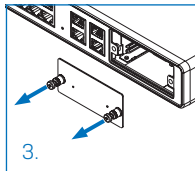

SOPHOS

3G/4G Expansion Module Mounting Instructions

XGS 116(w)/126(w)/136(w)

3G/4G Expansion Module Mounting Instructions

Please note

- ▶ Before installing/removing the expansion module please make sure that the appliance is powered off and power cables are removed, and that no 3G/4G dongle is connected to any USB port.
- ▶ The 3G/4G Expansion module is only supported on the following models:
 - XGS 116/116w/126/126w/136/136w
- ▶ Put the sticker that reads 'Contains FCC ID: N7NMC7455' at the bottom of the appliance enclosure

Mounting the 3G/4G Expansion module

1. Attach the antennas shipped with the expansion module to the connectors at the back of the module
2. Insert your 3G/4G SIM card into the slot at the bottom of the expansion module
3. Unscrew and remove the metal plate from the expansion slot
4. Insert the 3G/4G Expansion module into the slot
5. Tighten the screws of the module

3G/4G Expansion-Modul Montageanleitung

Bitte beachten

- ▶ Stellen Sie bitte sicher, dass kein 3G/4G-Dongle an einen USB-Port angeschlossen und dass die Appliance ausgeschaltet ist und sämtliche Stromkabel entfernt sind bevor Sie mit der Installation bzw. Entfernung des 3G/4G-Expansion-Moduls beginnen.
- ▶ Das 3G/4G Expansion-Modul wird nur von folgenden Modellen unterstützt:
 - XGS 116/116w/126/126w/136/136w
- ▶ Kleben Sie den Sticker mit der Aufschrift "Contains FCC ID: N7NMC7455" auf den Gehäuseboden des Geräts

Einbau des 3G/4G Expansion-Moduls

1. Befestigen Sie die mitgelieferten Antennen an der Rückseite des Expansion-Moduls
2. Führen Sie Ihre 3G/4G SIM-Karte in den Slot an der Unterseite des Expansion-Moduls ein
3. Lösen Sie die Schrauben von der Abdeckung des Einschubslots und entfernen Sie die Metallplatte
4. Schieben Sie das Expansion-Modul in die Öffnung
5. Ziehen Sie die Schrauben des Moduls fest