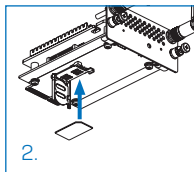

SOPHOS

3G/4G Expansion Module Mounting Instructions

XGS 116(w)/126(w)/136(w)

3G/4G Expansion Module Mounting Instructions

Please note

- ▶ Before installing/removing the expansion module please make sure that the appliance is powered off and power cables are removed, and that no 3G/4G dongle is connected to any USB port.
- ▶ The 3G/4G Expansion module is only supported on the following models:
 - XGS 116/116w/126/126w/136/136w
- ▶ Put the sticker that reads 'Contains FCC ID: N7NMC7455' at the bottom of the appliance enclosure

Mounting the 3G/4G Expansion module

1. Attach the antennas shipped with the expansion module to the connectors at the back of the module
2. Insert your 3G/4G SIM card into the slot at the bottom of the expansion module
3. Unscrew and remove the metal plate from the expansion slot
4. Insert the 3G/4G Expansion module into the slot
5. Tighten the screws of the module

3G/4G Expansion-Modul Montageanleitung

Bitte beachten

- ▶ Stellen Sie bitte sicher, dass kein 3G/4G-Dongle an einen USB-Port angeschlossen und dass die Appliance ausgeschaltet ist und sämtliche Stromkabel entfernt sind bevor Sie mit der Installation bzw. Entfernung des 3G/4G-Expansion-Moduls beginnen.
- ▶ Das 3G/4G Expansion-Modul wird nur von folgenden Modellen unterstützt:
 - XGS 116/116w/126/126w/136/136w
- ▶ Kleben Sie den Sticker mit der Aufschrift "Contains FCC ID: N7NMC7455" auf den Gehäuseboden des Geräts

Einbau des 3G/4G Expansion-Moduls

1. Befestigen Sie die mitgelieferten Antennen an der Rückseite des Expansion-Moduls
2. Führen Sie Ihre 3G/4G SIM-Karte in den Slot an der Unterseite des Expansion-Moduls ein
3. Lösen Sie die Schrauben von der Abdeckung des Einschubslots und entfernen Sie die Metallplatte
4. Schieben Sie das Expansion-Modul in die Öffnung
5. Ziehen Sie die Schrauben des Moduls fest