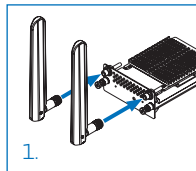

SOPHOS

3G/4G Expansion Module Mounting Instructions

XGS 116(w)/126(w)/136(w)

3G/4G Expansion Module Mounting Instructions

Please note

- ▶ Before installing/removing the expansion module please make sure that the appliance is powered off and power cables are removed, and that no 3G/4G dongle is connected to any USB port.
- ▶ The 3G/4G Expansion module is only supported on the following models:
 - XGS 116/116w/126/126w/136/136w
- ▶ Put the sticker that reads 'Contains FCC ID: N7NMC7455' at the bottom of the appliance enclosure

Mounting the 3G/4G Expansion module

1. Attach the antennas shipped with the expansion module to the connectors at the back of the module
2. Insert your 3G/4G SIM card into the slot at the bottom of the expansion module
3. Unscrew and remove the metal plate from the expansion slot
4. Insert the 3G/4G Expansion module into the slot
5. Tighten the screws of the module

3G/4G Expansion-Modul Montageanleitung

Bitte beachten

- ▶ Stellen Sie bitte sicher, dass kein 3G/4G-Dongle an einen USB-Port angeschlossen und dass die Appliance ausgeschaltet ist und sämtliche Stromkabel entfernt sind bevor Sie mit der Installation bzw. Entfernung des 3G/4G-Expansion-Moduls beginnen.
- ▶ Das 3G/4G Expansion-Modul wird nur von folgenden Modellen unterstützt:
 - XGS 116/116w/126/126w/136/136w
- ▶ Kleben Sie den Sticker mit der Aufschrift "Contains FCC ID: N7NMC7455" auf den Gehäuseboden des Geräts

Einbau des 3G/4G Expansion-Moduls

1. Befestigen Sie die mitgelieferten Antennen an der Rückseite des Expansion-Moduls
2. Führen Sie Ihre 3G/4G SIM-Karte in den Slot an der Unterseite des Expansion-Moduls ein
3. Lösen Sie die Schrauben von der Abdeckung des Einschubslots und entfernen Sie die Metallplatte
4. Schieben Sie das Expansion-Modul in die Öffnung
5. Ziehen Sie die Schrauben des Moduls fest