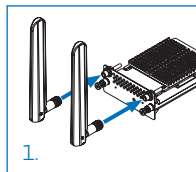

SOPHOS

3G/4G Expansion Module Mounting Instructions

XGS 116(w)/126(w)/136(w)

3G/4G Expansion Module Mounting Instructions

Please note

- ▶ Before installing/removing the expansion module please make sure that the appliance is powered off and power cables are removed, and that no 3G/4G dongle is connected to any USB port.
- ▶ The 3G/4G Expansion module is only supported on the following models:
 - XGS 116/116w/126/126w/136/136w
- ▶ Put the sticker that reads 'Contains FCC ID: N7NMC7455' at the bottom of the appliance enclosure

Mounting the 3G/4G Expansion module

1. Attach the antennas shipped with the expansion module to the connectors at the back of the module
2. Insert your 3G/4G SIM card into the slot at the bottom of the expansion module
3. Unscrew and remove the metal plate from the expansion slot
4. Insert the 3G/4G Expansion module into the slot
5. Tighten the screws of the module

3G/4G Expansion-Modul Montageanleitung

Bitte beachten

- ▶ Stellen Sie bitte sicher, dass kein 3G/4G-Dongle an einen USB-Port angeschlossen und dass die Appliance ausgeschaltet ist und sämtliche Stromkabel entfernt sind bevor Sie mit der Installation bzw. Entfernung des 3G/4G-Expansion-Moduls beginnen.
- ▶ Das 3G/4G Expansion-Modul wird nur von folgenden Modellen unterstützt:
 - XGS 116/116w/126/126w/136/136w
- ▶ Kleben Sie den Sticker mit der Aufschrift "Contains FCC ID: N7NMC7455" auf den Gehäuseboden des Geräts

Einbau des 3G/4G Expansion-Moduls

1. Befestigen Sie die mitgelieferten Antennen an der Rückseite des Expansion-Moduls
2. Führen Sie Ihre 3G/4G SIM-Karte in den Slot an der Unterseite des Expansion-Moduls ein
3. Lösen Sie die Schrauben von der Abdeckung des Einschubslots und entfernen Sie die Metallplatte
4. Schieben Sie das Expansion-Modul in die Öffnung
5. Ziehen Sie die Schrauben des Moduls fest