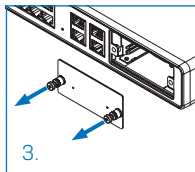

SOPHOS

3G/4G Expansion Module Mounting Instructions

XGS 116(w)/126(w)/136(w)

3G/4G Expansion Module Mounting Instructions

Please note

- ▶ Before installing/removing the expansion module please make sure that the appliance is powered off and power cables are removed, and that no 3G/4G dongle is connected to any USB port.
- ▶ The 3G/4G Expansion module is only supported on the following models:
 - XGS 116/116w/126/126w/136/136w
- ▶ Put the sticker that reads 'Contains FCC ID: N7NMC7455' at the bottom of the appliance enclosure

Mounting the 3G/4G Expansion module

1. Attach the antennas shipped with the expansion module to the connectors at the back of the module
2. Insert your 3G/4G SIM card into the slot at the bottom of the expansion module
3. Unscrew and remove the metal plate from the expansion slot
4. Insert the 3G/4G Expansion module into the slot
5. Tighten the screws of the module

3G/4G Expansion-Modul Montageanleitung

Bitte beachten

- ▶ Stellen Sie bitte sicher, dass kein 3G/4G-Dongle an einen USB-Port angeschlossen und dass die Appliance ausgeschaltet ist und sämtliche Stromkabel entfernt sind bevor Sie mit der Installation bzw. Entfernung des 3G/4G-Expansion-Moduls beginnen.
- ▶ Das 3G/4G Expansion-Modul wird nur von folgenden Modellen unterstützt:
 - XGS 116/116w/126/126w/136/136w
- ▶ Kleben Sie den Sticker mit der Aufschrift "Contains FCC ID: N7NMC7455" auf den Gehäuseboden des Geräts