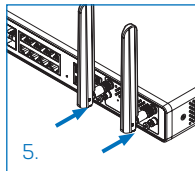

SOPHOS

3G/4G Expansion Module Mounting Instructions

XGS 116(w)/126(w)/136(w)

3G/4G Expansion Module Mounting Instructions

Please note

- ▶ Before installing/removing the expansion module please make sure that the appliance is powered off and power cables are removed, and that no 3G/4G dongle is connected to any USB port.
- ▶ The 3G/4G Expansion module is only supported on the following models:
 - XGS 116/116w/126/126w/136/136w
- ▶ Put the sticker that reads 'Contains FCC ID: N7NMC7455' at the bottom of the appliance enclosure

Mounting the 3G/4G Expansion module

1. Attach the antennas shipped with the expansion module to the connectors at the back of the module
2. Insert your 3G/4G SIM card into the slot at the bottom of the expansion module
3. Unscrew and remove the metal plate from the expansion slot
4. Insert the 3G/4G Expansion module into the slot
5. Tighten the screws of the module

3G/4G Expansion-Modul Montageanleitung

Bitte beachten

- ▶ Stellen Sie bitte sicher, dass kein 3G/4G-Dongle an einen USB-Port angeschlossen und dass die Appliance ausgeschaltet ist und sämtliche Stromkabel entfernt sind bevor Sie mit der Installation bzw. Entfernung des 3G/4G-Expansion-Moduls beginnen.
- ▶ Das 3G/4G Expansion-Modul wird nur von folgenden Modellen unterstützt:
 - XGS 116/116w/126/126w/136/136w
- ▶ Kleben Sie den Sticker mit der Aufschrift "Contains FCC ID: N7NMC7455" auf den Gehäuseboden des Geräts

Einbau des 3G/4G Expansion-Moduls

1. Befestigen Sie die mitgelieferten Antennen an der Rückseite des Expansion-Moduls
2. Führen Sie Ihre 3G/4G SIM-Karte in den Slot an der Unterseite des Expansion-Moduls ein
3. Lösen Sie die Schrauben von der Abdeckung des Einschubslots und entfernen Sie die Metallplatte
4. Schieben Sie das Expansion-Modul in die Öffnung
5. Ziehen Sie die Schrauben des Moduls fest