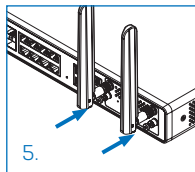

SOPHOS

3G/4G Expansion Module Mounting Instructions

XGS 116(w)/126(w)/136(w)

3G/4G Expansion Module Mounting Instructions

Please note

- ▶ Before installing/removing the expansion module please make sure that the appliance is powered off and power cables are removed, and that no 3G/4G dongle is connected to any USB port.
- ▶ The 3G/4G Expansion module is only supported on the following models:
 - XGS 116/116w/126/126w/136/136w
- ▶ Put the sticker that reads 'Contains FCC ID: N7NMC7455' at the bottom of the appliance enclosure

Mounting the 3G/4G Expansion module

1. Attach the antennas shipped with the expansion module to the connectors at the back of the module
2. Insert your 3G/4G SIM card into the slot at the bottom of the expansion module
3. Unscrew and remove the metal plate from the expansion slot
4. Insert the 3G/4G Expansion module into the slot
5. Tighten the screws of the module

3G/4G Expansion-Modul Montageanleitung

Bitte beachten

- ▶ Stellen Sie bitte sicher, dass kein 3G/4G-Dongle an einen USB-Port angeschlossen und dass die Appliance ausgeschaltet ist und sämtliche Stromkabel entfernt sind bevor Sie mit der Installation bzw. Entfernung des 3G/4G-Expansion-Moduls beginnen.
- ▶ Das 3G/4G Expansion-Modul wird nur von folgenden Modellen unterstützt:
 - XGS 116/116w/126/126w/136/136w
- ▶ Kleben Sie den Sticker mit der Aufschrift "Contains FCC ID: N7NMC7455" auf den Gehäuseboden des Geräts

Einbau des 3G/4G Expansion-Moduls

1. Befestigen Sie die mitgelieferten Antennen an der Rückseite des Expansion-Moduls
2. Führen Sie Ihre 3G/4G SIM-Karte in den Slot an der Unterseite des Expansion-Moduls ein
3. Lösen Sie die Schrauben von der Abdeckung des Einschubslots und entfernen Sie die Metallplatte
4. Schieben Sie das Expansion-Modul in die Öffnung
5. Ziehen Sie die Schrauben des Moduls fest