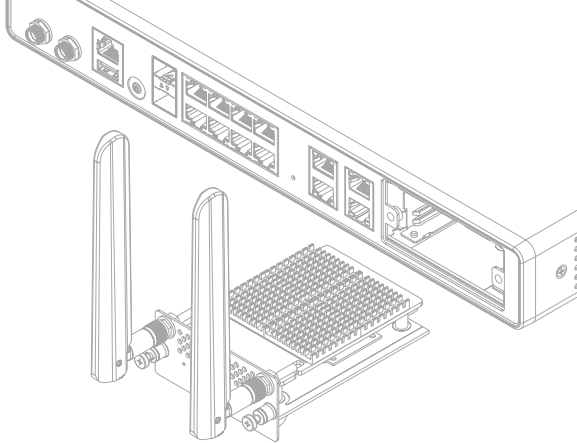

SOPHOS

3G/4G Expansion Module Mounting Instructions

XGS 116(w)/126(w)/136(w)

3G/4G Expansion Module Mounting Instructions

Please note

- ▶ Before installing/removing the expansion module please make sure that the appliance is powered off and power cables are removed, and that no 3G/4G dongle is connected to any USB port.
- ▶ The 3G/4G Expansion module is only supported on the following models:
 - XGS 116/116w/126/126w/136/136w
- ▶ Put the sticker that reads 'Contains FCC ID: N7NMC7455' at the bottom of the appliance enclosure

Mounting the 3G/4G Expansion module

1. Attach the antennas shipped with the expansion module to the connectors at the back of the module
2. Insert your 3G/4G SIM card into the slot at the bottom of the expansion module
3. Unscrew and remove the metal plate from the expansion slot
4. Insert the 3G/4G Expansion module into the slot
5. Tighten the screws of the module

3G/4G Expansion-Modul Montageanleitung

Bitte beachten

- ▶ Stellen Sie bitte sicher, dass kein 3G/4G-Dongle an einen USB-Port angeschlossen und dass die Appliance ausgeschaltet ist und sämtliche Stromkabel entfernt sind bevor Sie mit der Installation bzw. Entfernung des 3G/4G-Expansion-Moduls beginnen.
- ▶ Das 3G/4G Expansion-Modul wird nur von folgenden Modellen unterstützt:
 - XGS 116/116w/126/126w/136/136w
- ▶ Kleben Sie den Sticker mit der Aufschrift "Contains FCC ID: N7NMC7455" auf den Gehäuseboden des Geräts

Einbau des 3G/4G Expansion-Moduls

1. Befestigen Sie die mitgelieferten Antennen an der Rückseite des Expansion-Moduls
2. Führen Sie Ihre 3G/4G SIM-Karte in den Slot an der Unterseite des Expansion-Moduls ein
3. Lösen Sie die Schrauben von der Abdeckung des Einschubslots und entfernen Sie die Metallplatte
4. Schieben Sie das Expansion-Modul in die Öffnung
5. Ziehen Sie die Schrauben des Moduls fest