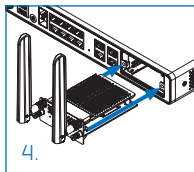

SOPHOS

3G/4G Expansion Module Mounting Instructions

XGS 116(w)/126(w)/136(w)

3G/4G Expansion Module Mounting Instructions

Please note

- ▶ Before installing/removing the expansion module please make sure that the appliance is powered off and power cables are removed, and that no 3G/4G dongle is connected to any USB port.
- ▶ The 3G/4G Expansion module is only supported on the following models:
 - XGS 116/116w/126/126w/136/136w
- ▶ Put the sticker that reads 'Contains FCC ID: N7NMC7455' at the bottom of the appliance enclosure

Mounting the 3G/4G Expansion module

1. Attach the antennas shipped with the expansion module to the connectors at the back of the module
2. Insert your 3G/4G SIM card into the slot at the bottom of the expansion module
3. Unscrew and remove the metal plate from the expansion slot
4. Insert the 3G/4G Expansion module into the slot
5. Tighten the screws of the module

3G/4G Expansion-Modul Montageanleitung

Bitte beachten

- ▶ Stellen Sie bitte sicher, dass kein 3G/4G-Dongle an einen USB-Port angeschlossen und dass die Appliance ausgeschaltet ist und sämtliche Stromkabel entfernt sind bevor Sie mit der Installation bzw. Entfernung des 3G/4G-Expansion-Moduls beginnen.
- ▶ Das 3G/4G Expansion-Modul wird nur von folgenden Modellen unterstützt:
 - XGS 116/116w/126/126w/136/136w
- ▶ Kleben Sie den Sticker mit der Aufschrift "Contains FCC ID: N7NMC7455" auf den Gehäuseboden des Geräts

Einbau des 3G/4G Expansion-Moduls

1. Befestigen Sie die mitgelieferten Antennen an der Rückseite des Expansion-Moduls
2. Führen Sie Ihre 3G/4G SIM-Karte in den Slot an der Unterseite des Expansion-Moduls ein
3. Lösen Sie die Schrauben von der Abdeckung des Einschubslots und entfernen Sie die Metallplatte
4. Schieben Sie das Expansion-Modul in die Öffnung
5. Ziehen Sie die Schrauben des Moduls fest