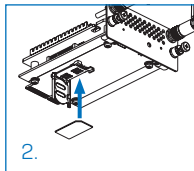

SOPHOS

3G/4G Expansion Module Mounting Instructions

XGS 116(w)/126(w)/136(w)

3G/4G Expansion Module Mounting Instructions

Please note

- ▶ Before installing/removing the expansion module please make sure that the appliance is powered off and power cables are removed, and that no 3G/4G dongle is connected to any USB port.
- ▶ The 3G/4G Expansion module is only supported on the following models:
 - XGS 116/116w/126/126w/136/136w
- ▶ Put the sticker that reads 'Contains FCC ID: N7NMC7455' at the bottom of the appliance enclosure

Mounting the 3G/4G Expansion module

1. Attach the antennas shipped with the expansion module to the connectors at the back of the module
2. Insert your 3G/4G SIM card into the slot at the bottom of the expansion module
3. Unscrew and remove the metal plate from the expansion slot
4. Insert the 3G/4G Expansion module into the slot
5. Tighten the screws of the module

3G/4G Expansion-Modul Montageanleitung

Bitte beachten

- ▶ Stellen Sie bitte sicher, dass kein 3G/4G-Dongle an einen USB-Port angeschlossen und dass die Appliance ausgeschaltet ist und sämtliche Stromkabel entfernt sind bevor Sie mit der Installation bzw. Entfernung des 3G/4G-Expansion-Moduls beginnen.
- ▶ Das 3G/4G Expansion-Modul wird nur von folgenden Modellen unterstützt:
 - XGS 116/116w/126/126w/136/136w
- ▶ Kleben Sie den Sticker mit der Aufschrift "Contains FCC ID: N7NMC7455" auf den Gehäuseboden des Geräts

Einbau des 3G/4G Expansion-Moduls

1. Befestigen Sie die mitgelieferten Antennen an der Rückseite des Expansion-Moduls
2. Führen Sie Ihre 3G/4G SIM-Karte in den Slot an der Unterseite des Expansion-Moduls ein
3. Lösen Sie die Schrauben von der Abdeckung des Einschubslots und entfernen Sie die Metallplatte
4. Schieben Sie das Expansion-Modul in die Öffnung
5. Ziehen Sie die Schrauben des Moduls fest